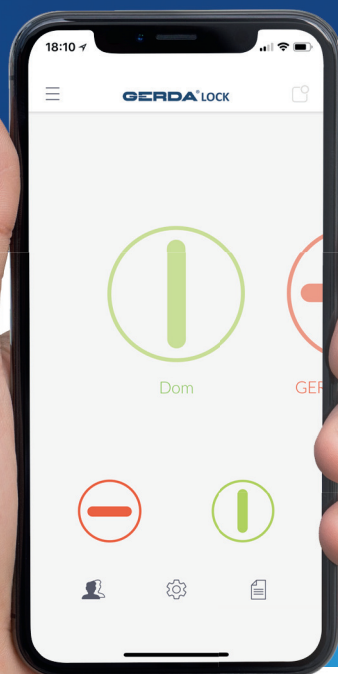

# GERDA<sup>®</sup> LOCK V3

## Otwórz swoje drzwi smartfonem

Najnowszy model GERDALOCK V3 jest szybszy i silniejszy!

- Zamek GERDALOCK V3 pasuje do drzwi z typową, europejską wkładką profilową
- Atestowana wkładka GERDA PRO System, przystosowana do zamka, umożliwia otwarcie drzwi standardowym kluczem
- Kodowana transmisja AES-256 zapewnia najwyższy poziom bezpieczeństwa
- Aplikacja GERDALOCK 2017 jest dostępna na AppStore oraz GooglePlay